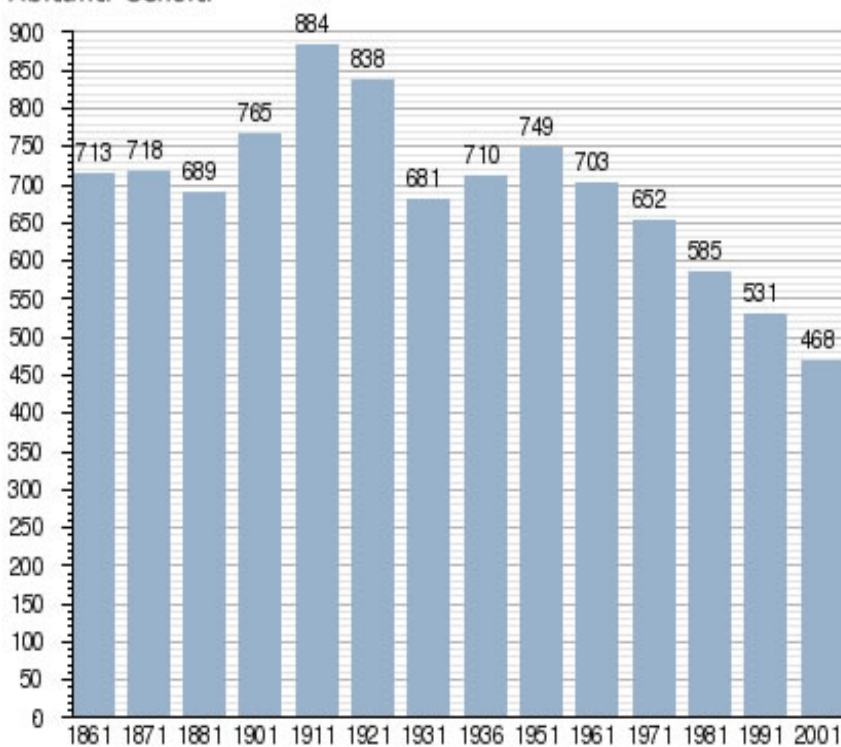

Abitanti Censiti

fonte ISTAT - elaborazione grafica a cura di Wikipedia

Stato: Italia

Regione: Molise

Provincia: Isernia

Altitudine: 750 m s.l.m.

Superficie: 13 km²

Abitanti: 456 1 marzo 2010

Densità: 35,07 ab./km²

Comuni contigui: Cerro al Volturno, Forlì del Sannio, Montenero Val Cocchiara, Rionero Sannitico

CAP: 86080

Pref. telefonico: 0865 Codice ISTAT: 094001

Codice catasto: A051

Class. sismica: zona 2 (sismicità media)